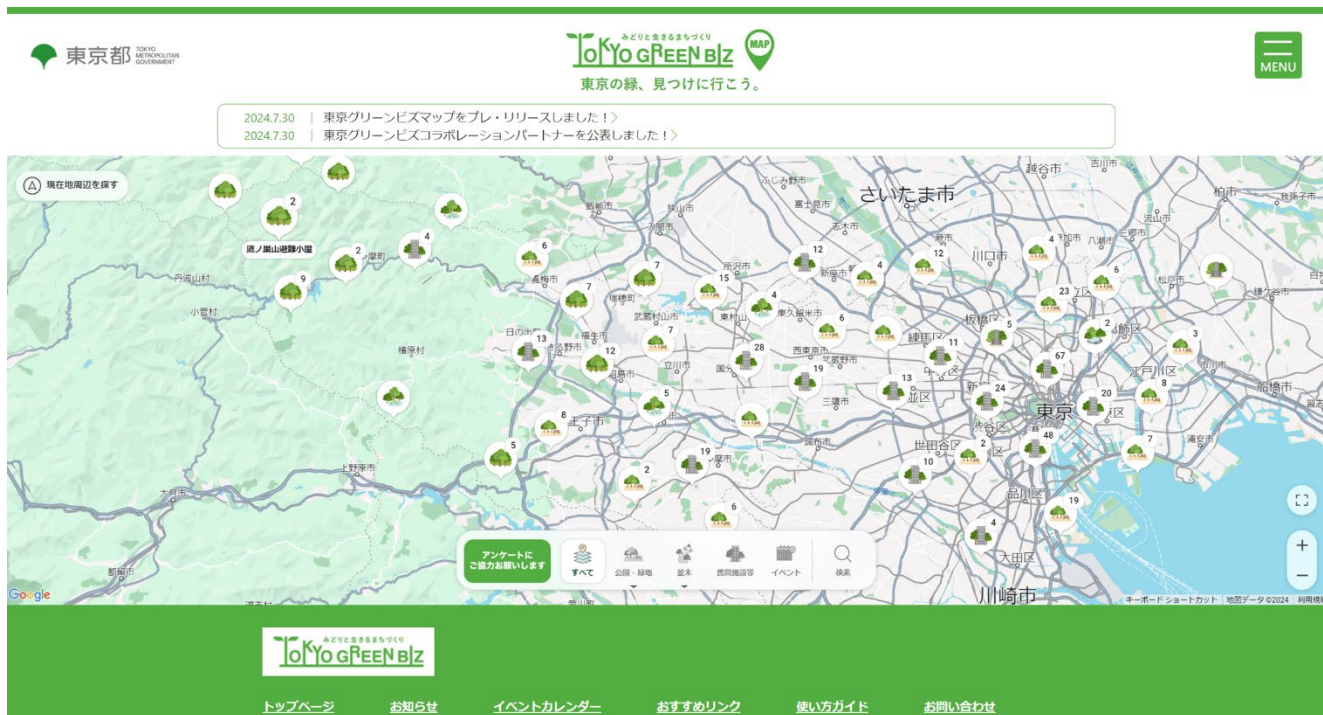

## 東京グリーンビズマップの画面イメージ

### ■ トップ画面

### ■ 各施設等の紹介画面