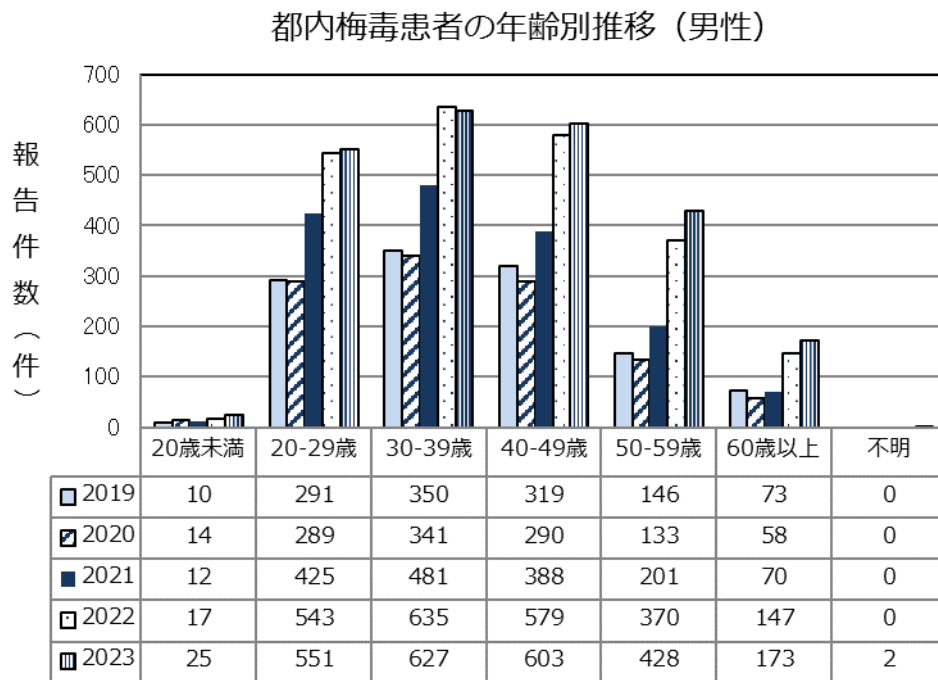

参考2

都内梅毒患者報告数の推移

### 都内梅毒患者の年齢別推移（女性）

### 先天梅毒報告数の推移