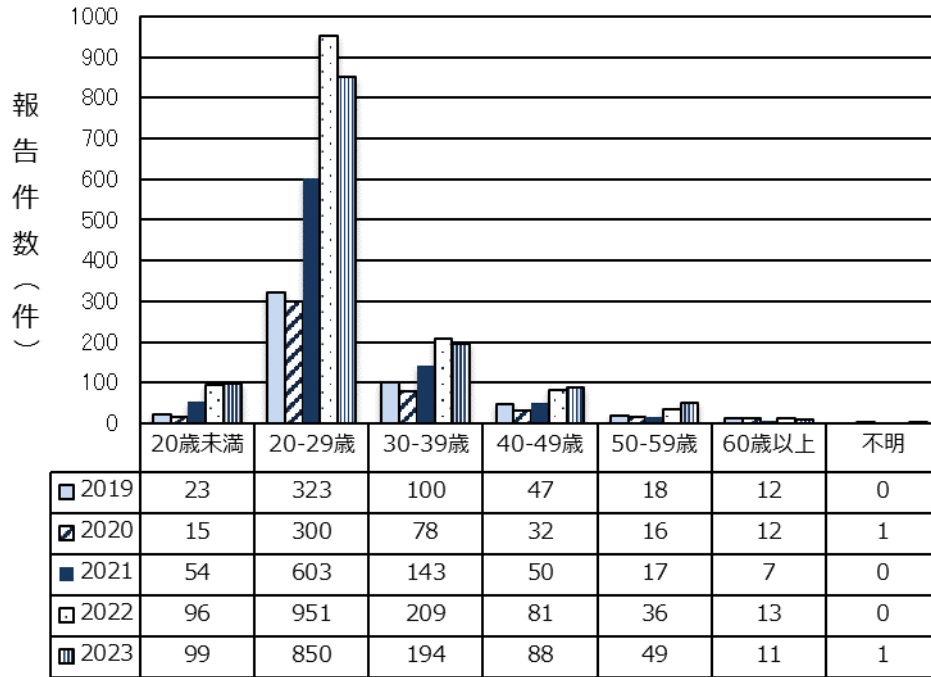

参考2

都内梅毒患者報告数の推移

### 都内梅毒患者の年齢別推移（女性）

### 先天梅毒報告数の推移