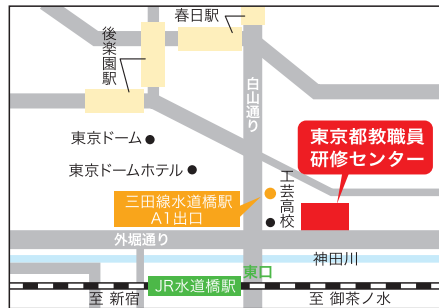

- 会場内の各校のブースの位置等については、案内図にてご確認ください。案内図は、当日までに都教委HPに掲載するほか、ご登録いただいたメールアドレス宛に事前に送付いたします。
- 各校のパフレットは、個別相談ブースにてお配りいたします。

- お車でのご来場は、御遠慮ください。
- やむを得ない場合を除き、本人以外の参加者は保護者1名までとします。
- 託児サービスを実施します。(6か月~未就学児、定員あり) 希望者は各開催日の3営業日前までに、お問合せ先の都立学校合同説明会運営事務局にご連絡ください。

## 会場までのアクセス

### 東京都教職員研修センター

東京都文京区本郷1-3-3

JR 総武線「水道橋」駅 東口 徒歩3分

都営三田線「水道橋」A1出口 徒歩2分

東京メトロ丸ノ内線・南北線「後樂園」 徒歩8分

都営三田線・大江戸線「春日」 徒歩8分