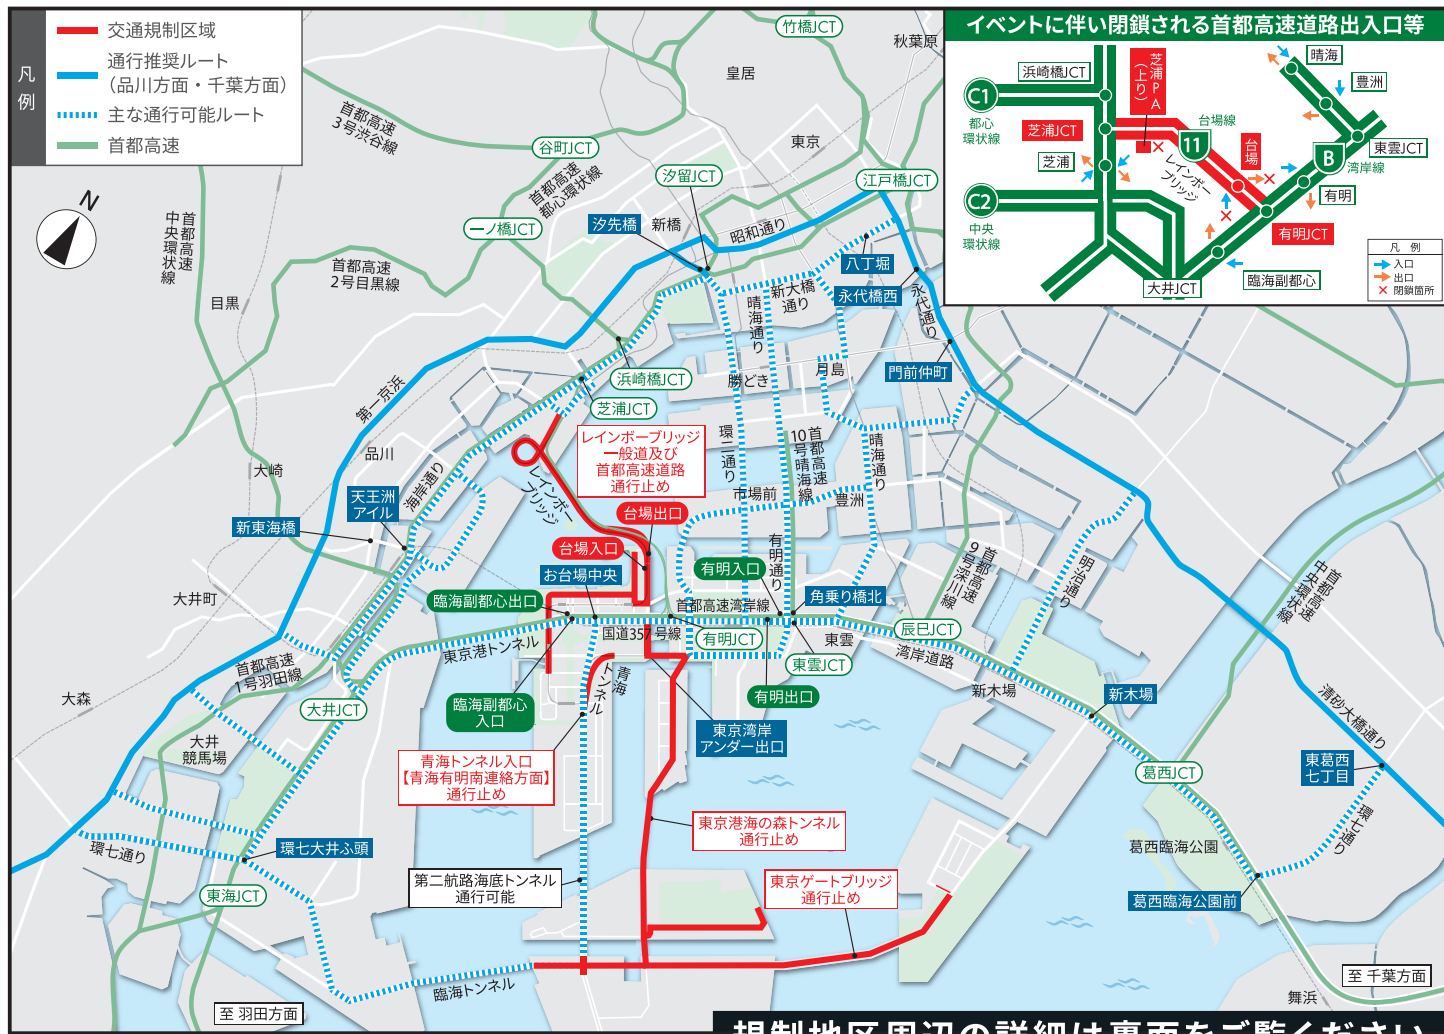

# 交通規制のお知らせ

2024年12月1日(日)に、GRAND CYCLE TOKYO のレインボーライドイベントが行われます。  
それに伴い、お台場・青海・有明・若洲地区周辺道路の交通規制を行います。  
ご迷惑をお掛け致しますが、ご協力をお願い致します。

**一般道規制時間** 2024年12月1日(日) 6:00ごろ～13:00ごろ

**首都高速通行止め時間** 2024年12月1日(日) 4:00ごろ～14:00ごろ

規制地区周辺の詳細は裏面をご覧ください

## コース周辺の路線バス等のご案内

交通規制に伴い、路線バス、空港バスなどの運休・バス停休止・遅延等が発生します。  
運行の詳細につきましては、イベントホームページ、各バス会社ホームページをご参照ください。  
なお、当日は道路混雑等の影響により、予定通り運行できない場合がございます。  
ご利用のお客様にはご不便をおかけいたしますが、ご了承いただきますようお願い申し上げます。

- 都営バス  
海01・陽12-3・直行03・急行05・急行06 [江東区深川シャトル]・木11甲
- kmモビリティサービス  
お台場レインボーバス
- 東京空港交通(リムジンバス)  
羽田空港線  
成田空港線
- KABA BUS
- SKY Duck  
SKY BUS
- 関東バス  
吉祥寺お台場直行バス
- ほとバス
- 東京BRT

交通規制に関するお問い合わせ

**GRAND CYCLE TOKYO**

レインボーライド運営事務局

☎ 03-4446-2991

【受付時間】平日10:00～17:00※土日、祝日を除く

✉ info@gct2024.tokyo

一般道規制時間

2024年12月1日 6:00ごろ～13:00ごろ