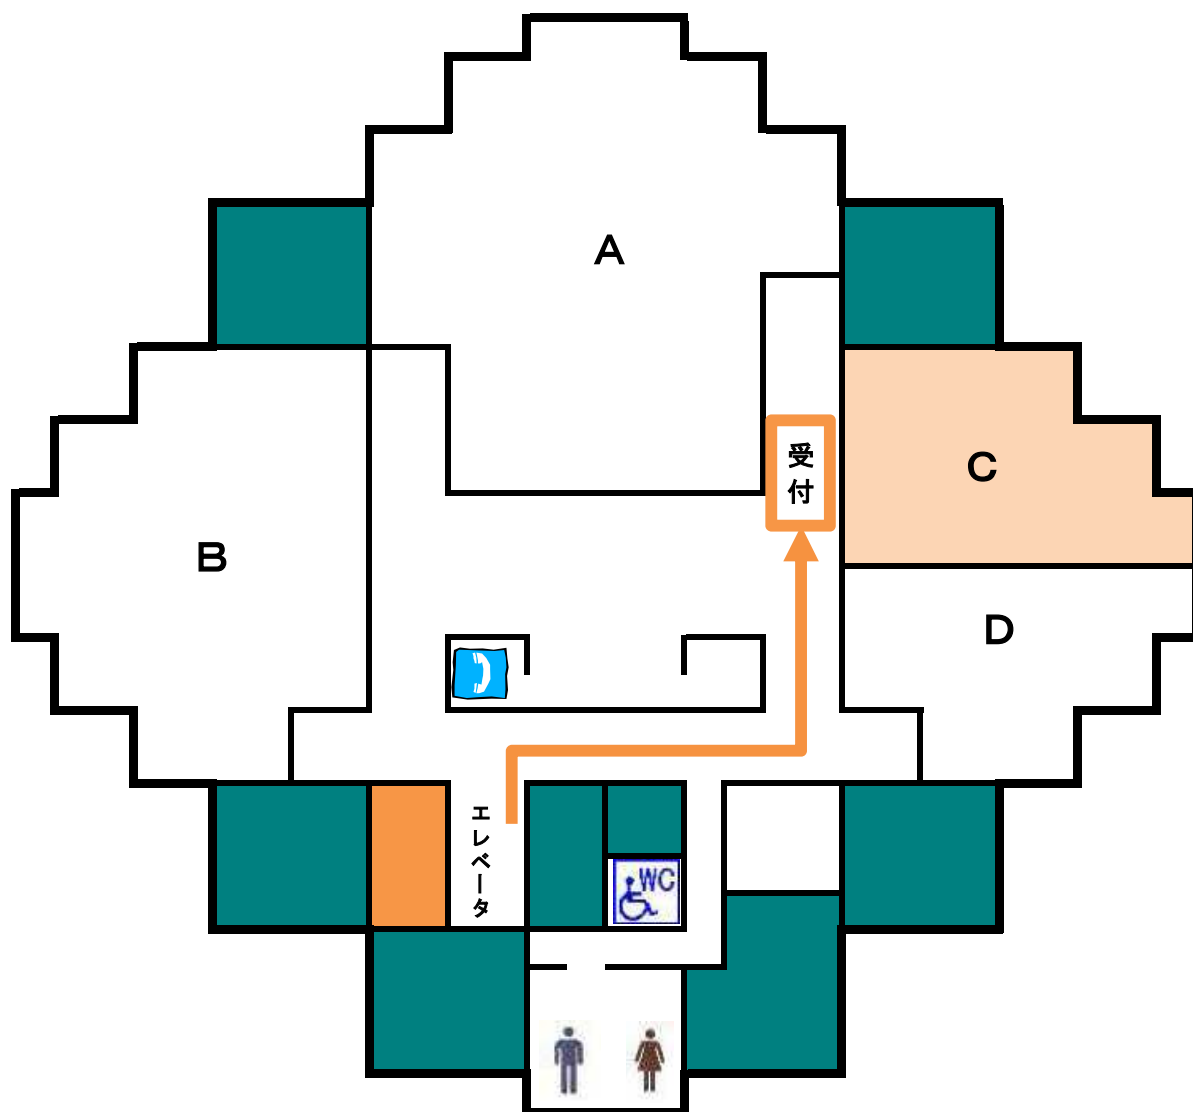

第一本庁舎北塔 42階 特別会議室C

← 北側:ハイアットリージェンシー東京方面

南側:第二本庁舎方面 →

(注意)

第一本庁舎42階の会議室は、**北側の塔**になります。
南側の塔と間違わないよう、ご注意ください。