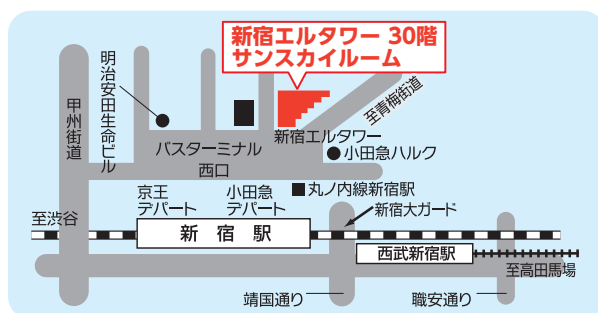

## 応援フェスタ 2025

入退場  
自由

令和6年

12/19 木

13:00~16:00  
(受付12:45~)

新宿エルタワー サンスカイルーム

新宿区西新宿1-6-1 新宿エルタワー30階  
(新宿駅直結)

令和7年4月スタートの職業訓練をご案内!  
約30の学校から直接話を聞けるチャンス!  
職業訓練をきっかけにキャリアチェンジを  
目指しませんか?