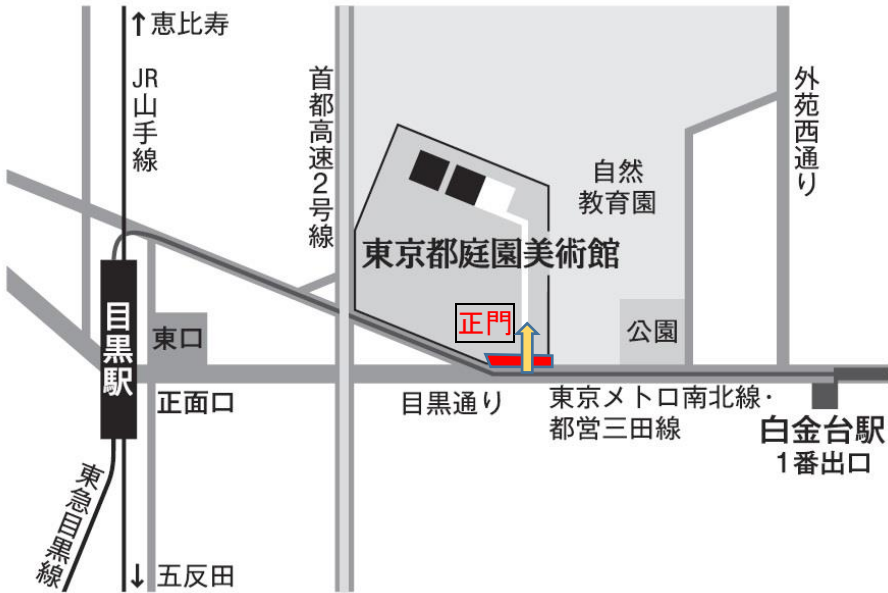

東京都庭園美術館 案内図

- 住所 〒108-0071 東京都港区白金台 5-21-9
- アクセス JR山手線「目黒駅」東口／東急目黒線「目黒駅」正面口より徒歩7分
都営三田線・東京メトロ南北線「白金台駅」1番出口より徒歩6分

◆正門から新館まで