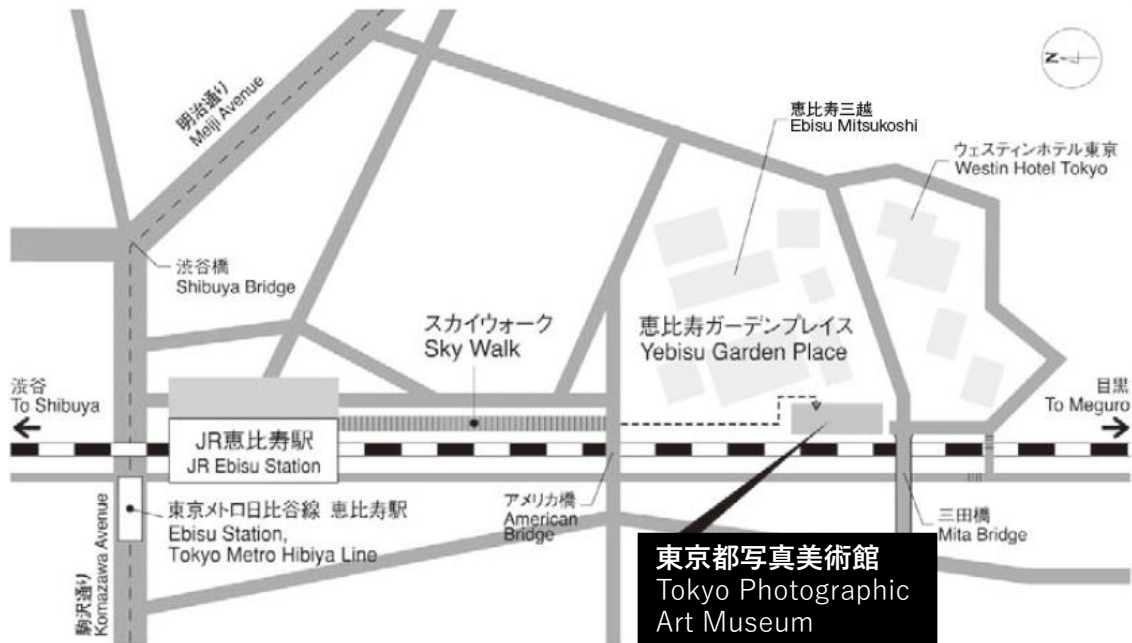

## 東京都写真美術館 案内図

- 住 所 〒153 - 0062 東京都目黒区三田 1-13-3  
恵比寿ガーデンプレイス内
- アクセス JR 恵比寿駅東口より徒歩約 7 分  
東京メトロ日比谷線恵比寿駅より徒歩約 10 分  
※東京都写真美術館には専用駐車場がありません。
- ※ 傍聴希望の方は、東京都写真美術館の 4 階までお越しいただきますようお願いいたします。