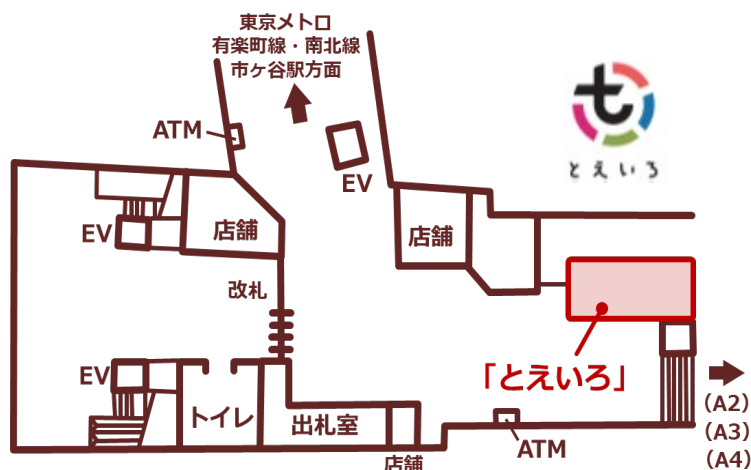

#### 2. キャンペーン概要

都営新宿線市ヶ谷駅構内の都営交通沿線セレクトショップ「とえいろ」のレジにて、スタンプが1つ以上押された「新宿線対決 偏愛レトロ喫茶」スタンプラリー画面をご提示いただくと、先着200名さまに「新宿線対決」オリジナル巾着をプレゼントします。

#### 3. 参加方法

- ① 「レッツエンジョイ東京」公式アプリ内の「新宿線対決 偏愛レトロ喫茶」スタンプラリーに参加。
- ② スタンプラリー対象店舗で最低1つ以上のスタンプを取得し、「とえいろ」店舗にてスタンプラリー画面を提示。

「とえいろ」営業時間 平日8時～20時／土曜10時～19時 ※日曜日・祝日は定休日です。

#### ④西武鉄道 西武おでかけラリー「新宿線対決 偏愛レトロ喫茶」